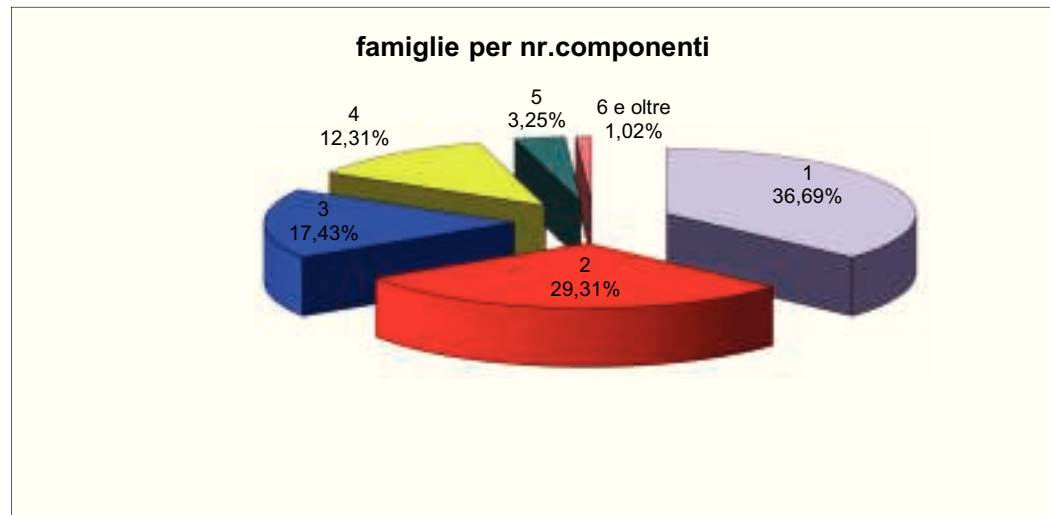

POPOLAZIONE RESIDENTE PER SESSO E STATO CIVILE

30 giugno 2018

	CELIBI/NUBILI	CONIUGATI/E	DIVORZIATI/E	VEDOVI/E	TOTALE	
valori assoluti	MASCHI	8662	9119	501	498	18780
	FEMMINE	7772	9409	852	2572	20605
	TOTALE	16434	18528	1353	3070	39385
valori percentuali	MASCHI	46,12	48,56	2,67	2,65	100
	FEMMINE	37,72	45,66	4,13	12,48	100
	TOTALE	41,73	47,04	3,44	7,79	100

FAMIGLIE PER NUMERO DI COMPONENTI

30 giugno 2018

NUMERO COMPONENTI

	1	2	3	4	5	6 e oltre	totale
VALORI ASSOLUTI	6542	5226	3109	2195	579	181	17832
VALORI PERCENTUALI	36,69	29,31	17,43	12,31	3,25	1,02	100

FAMIGLIE PER COMPONENTI E STATO CIVILE DEL CAPO FAMIGLIA

30 giugno 2018

nr. componenti	valori assoluti						nr. componenti	valori percentuali					
	celibi	nubili	coniugati	vedovi	divorziati	totale		celibi	nubili	coniugati	vedovi	divorziati	totale
1	1502	1248	1178	2012	602	6542	1	22,96	19,08	18,01	30,76	9,20	100
2	335	351	3698	562	280	5226	2	6,41	6,72	70,76	10,75	5,36	100
3	189	140	2475	152	153	3109	3	6,08	4,50	79,61	4,89	4,92	100
4	104	71	1937	43	40	2195	4	4,74	3,23	88,25	1,96	1,82	100
5	22	17	514	14	12	579	5	3,80	2,94	88,77	2,42	2,07	100
6 e oltre	11	6	154	4	6	181	6 e oltre	6,08	3,31	85,08	2,21	3,31	100
TOTALE	2163	1833	9956	2787	1093	17832	TOTALE	12,13	10,28	55,83	15,63	6,13	100