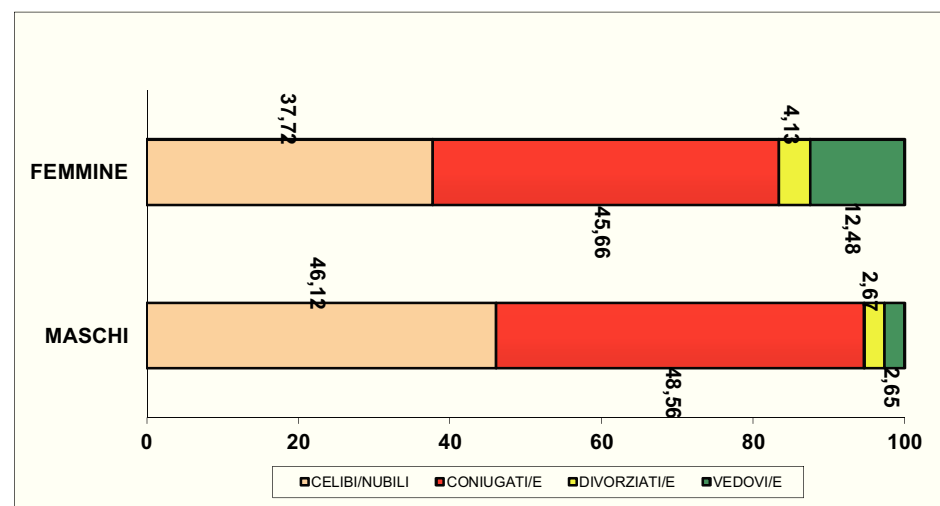

POPOLAZIONE RESIDENTE PER SESSO E STATO CIVILE

30 giugno 2018

	CELIBI/NUBILI	CONIUGATI/E	DIVORZIATI/E	VEDOVI/E	TOTALE	
valori assoluti	MASCHI	8662	9119	501	498	18780
	FEMMINE	7772	9409	852	2572	20605
	TOTALE	16434	18528	1353	3070	39385
valori percentuali	MASCHI	46,12	48,56	2,67	2,65	100
	FEMMINE	37,72	45,66	4,13	12,48	100
	TOTALE	41,73	47,04	3,44	7,79	100

FAMIGLIE PER NUMERO DI COMPONENTI

30 giugno 2018

NUMERO COMPONENTI

	1	2	3	4	5	6 e oltre	totale
VALORI ASSOLUTI	6542	5226	3109	2195	579	181	17832
VALORI PERCENTUALI	36,69	29,31	17,43	12,31	3,25	1,02	100

FAMIGLIE PER COMPONENTI E STATO CIVILE DEL CAPO FAMIGLIA

30 giugno 2018

nr. componenti	valori assoluti						nr. componenti	valori percentuali					
	celibi	nubili	coniugati	vedovi	divorziati	totale		celibi	nubili	coniugati	vedovi	divorziati	totale
1	1502	1248	1178	2012	602	6542	1	22,96	19,08	18,01	30,76	9,20	100
2	335	351	3698	562	280	5226	2	6,41	6,72	70,76	10,75	5,36	100
3	189	140	2475	152	153	3109	3	6,08	4,50	79,61	4,89	4,92	100
4	104	71	1937	43	40	2195	4	4,74	3,23	88,25	1,96	1,82	100
5	22	17	514	14	12	579	5	3,80	2,94	88,77	2,42	2,07	100
6 e oltre	11	6	154	4	6	181	6 e oltre	6,08	3,31	85,08	2,21	3,31	100
TOTALE	2163	1833	9956	2787	1093	17832	TOTALE	12,13	10,28	55,83	15,63	6,13	100