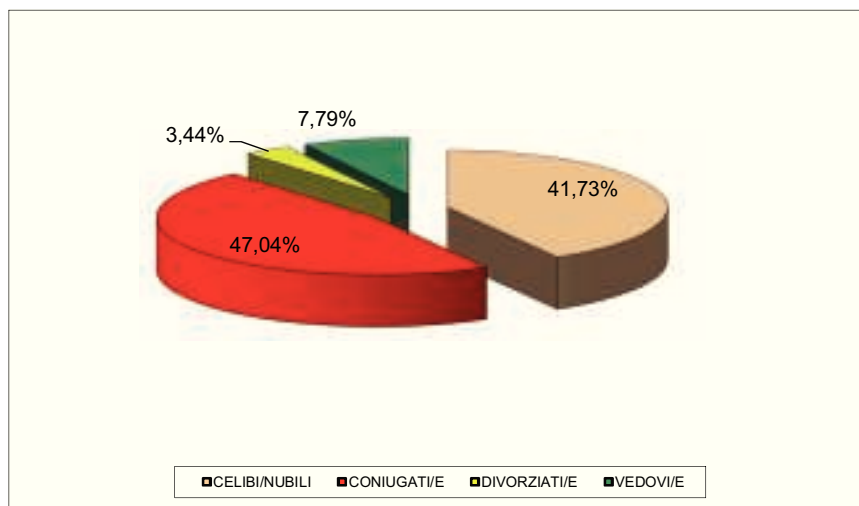

POPOLAZIONE RESIDENTE PER SESSO E STATO CIVILE

30 giugno 2018

	CELIBI/NUBILI	CONIUGATI/E	DIVORZIATI/E	VEDOVI/E	TOTALE	
valori assoluti	MASCHI	8662	9119	501	498	18780
	FEMMINE	7772	9409	852	2572	20605
	TOTALE	16434	18528	1353	3070	39385
valori percentuali	MASCHI	46,12	48,56	2,67	2,65	100
	FEMMINE	37,72	45,66	4,13	12,48	100
	TOTALE	41,73	47,04	3,44	7,79	100

FAMIGLIE PER NUMERO DI COMPONENTI

30 giugno 2018

NUMERO COMPONENTI

	1	2	3	4	5	6 e oltre	totale
VALORI ASSOLUTI	6542	5226	3109	2195	579	181	17832
VALORI PERCENTUALI	36,69	29,31	17,43	12,31	3,25	1,02	100

FAMIGLIE PER COMPONENTI E STATO CIVILE DEL CAPO FAMIGLIA