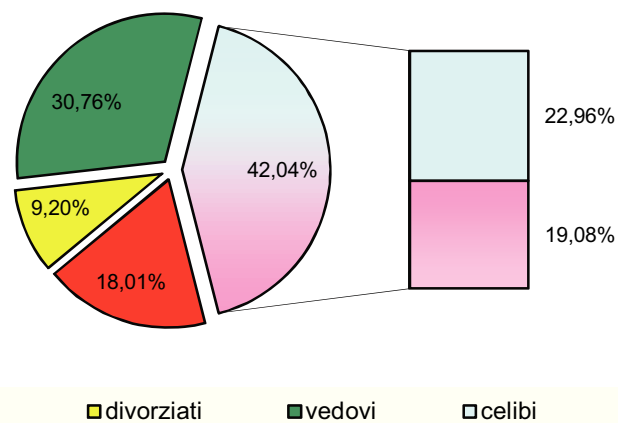

FAMIGLIE PER COMPONENTI E STATO CIVILE DEL CAPO FAMIGLIA

30 giugno 2018

nr. componenti	valori assoluti						nr. componenti	valori percentuali					
	celibi	nubili	coniugati	vedovi	divorziati	totale		celibi	nubili	coniugati	vedovi	divorziati	totale
1	1502	1248	1178	2012	602	6542	1	22,96	19,08	18,01	30,76	9,20	100
2	335	351	3698	562	280	5226	2	6,41	6,72	70,76	10,75	5,36	100
3	189	140	2475	152	153	3109	3	6,08	4,50	79,61	4,89	4,92	100
4	104	71	1937	43	40	2195	4	4,74	3,23	88,25	1,96	1,82	100
5	22	17	514	14	12	579	5	3,80	2,94	88,77	2,42	2,07	100
6 e oltre	11	6	154	4	6	181	6 e oltre	6,08	3,31	85,08	2,21	3,31	100
TOTALE	2163	1833	9956	2787	1093	17832	TOTALE	12,13	10,28	55,83	15,63	6,13	100

COMPOSIZIONE PERCENTUALE DELLE FAMIGLIE UNIPERSONALI

Popolazione residente in famiglia al 30 giugno 2018: 39125

Fonte: Comune di Saronno - Servizi Demografici   elaborazioni: Ufficio Statistica