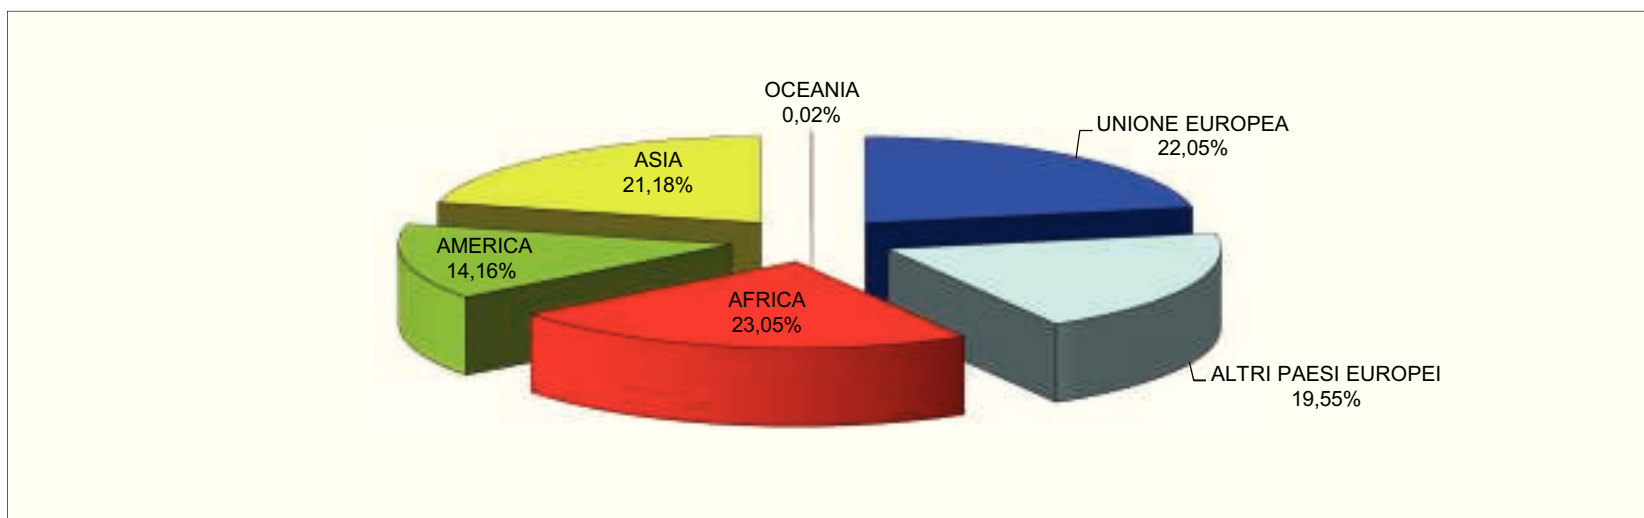

30 giugno 2018

nr. componenti	valori assoluti						nr. componenti	valori percentuali					
	celibi	nubili	coniugati	vedovi	divorziati	totale		celibi	nubili	coniugati	vedovi	divorziati	totale
1	1502	1248	1178	2012	602	6542	1	22,96	19,08	18,01	30,76	9,20	100
2	335	351	3698	562	280	5226	2	6,41	6,72	70,76	10,75	5,36	100
3	189	140	2475	152	153	3109	3	6,08	4,50	79,61	4,89	4,92	100
4	104	71	1937	43	40	2195	4	4,74	3,23	88,25	1,96	1,82	100
5	22	17	514	14	12	579	5	3,80	2,94	88,77	2,42	2,07	100
6 e oltre	11	6	154	4	6	181	6 e oltre	6,08	3,31	85,08	2,21	3,31	100
TOTALE	2163	1833	9956	2787	1093	17832	TOTALE	12,13	10,28	55,83	15,63	6,13	100

COMPOSIZIONE PERCENTUALE DELLE FAMIGLIE UNIPERSONALI

Popolazione residente in famiglia al 30 giugno 2018: 39125

Fonte: Comune di Saronno - Servizi Demografici elaborazioni: Ufficio Statistica

STRANIERI RESIDENTI PER AREA DI PROVENIENZA E SESSO

30 giugno 2018

	UNIONE EUROPEA	ALTRI PAESI EUROPEI	AFRICA	AMERICA	ASIA	OCEANIA	TOTALE	APOLIDE
MASCHI	438	316	593	266	480		2093	0
FEMMINE	576	583	467	385	494	1	2506	1
TOTALE	1014	899	1060	651	974	1	4599	1
	22,05%	19,55%	23,05%	14,16%	21,18%	0,02%	100%	