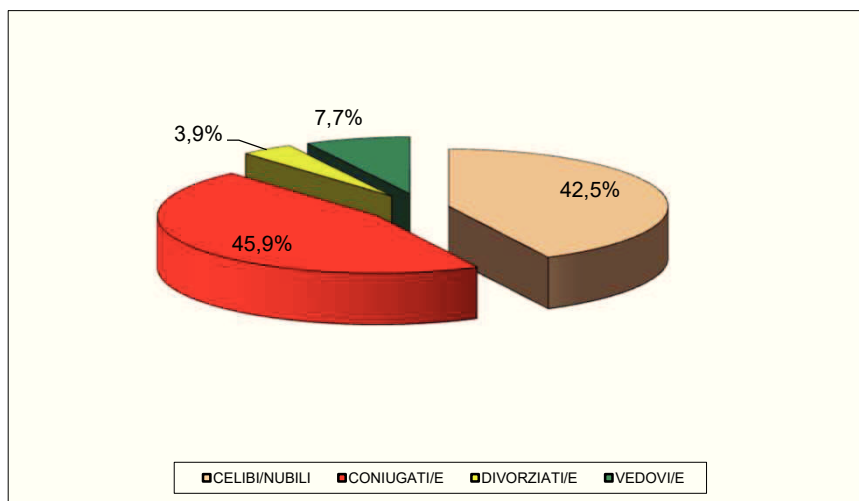

POPOLAZIONE RESIDENTE PER SESSO E STATO CIVILE

30 giugno 2020

	CELIBI/NUBILI	CONIUGATI/E	DIVORZIATI/E	VEDOVI/E	TOTALE	
valori assoluti	MASCHI	8761	8878	563	496	18698
	FEMMINE	7927	9131	950	2531	20539
	TOTALE	16688	18009	1513	3027	39237
valori percentuali	MASCHI	46,86	47,48	3,01	2,65	100
	FEMMINE	38,59	44,46	4,63	12,32	100
	TOTALE	42,53	45,90	3,86	7,71	100

FAMIGLIE PER NUMERO DI COMPONENTI

30 giugno 2020

NUMERO COMPONENTI

	1	2	3	4	5	6 e oltre	totale
VALORI ASSOLUTI	6717	5299	3054	2133	567	185	17955
VALORI PERCENTUALI	37,41	29,51	17,01	11,88	3,16	1,03	100

FAMIGLIE PER COMPONENTI E STATO CIVILE DEL CAPO FAMIGLIA

30 giugno 2020

nr. componenti	valori assoluti						nr. componenti	valori percentuali					
	celibi	nubili	coniugati	vedovi	divorziati	totale		celibi	nubili	coniugati	vedovi	divorziati	totale
1	1544	1286	1171	2046	670	6717	1	22,99	19,15	17,43	30,46	9,97	100
2	373	419	3645	551	311	5299	2	7,04	7,91	68,79	10,40	5,87	100
3	196	166	2381	130	181	3054	3	6,42	5,44	77,96	4,26	5,93	100
4	113	87	1837	44	52	2133	4	5,30	4,08	86,12	2,06	2,44	100
5	26	22	492	11	16	567	5	4,59	3,88	86,77	1,94	2,82	100
6 e oltre	10	7	157	6	5	185	6 e oltre	5,41	3,78	84,86	3,24	2,70	100
TOTALE	2262	1987	9683	2788	1235	17955	TOTALE	12,60	11,07	53,93	15,53	6,88	100