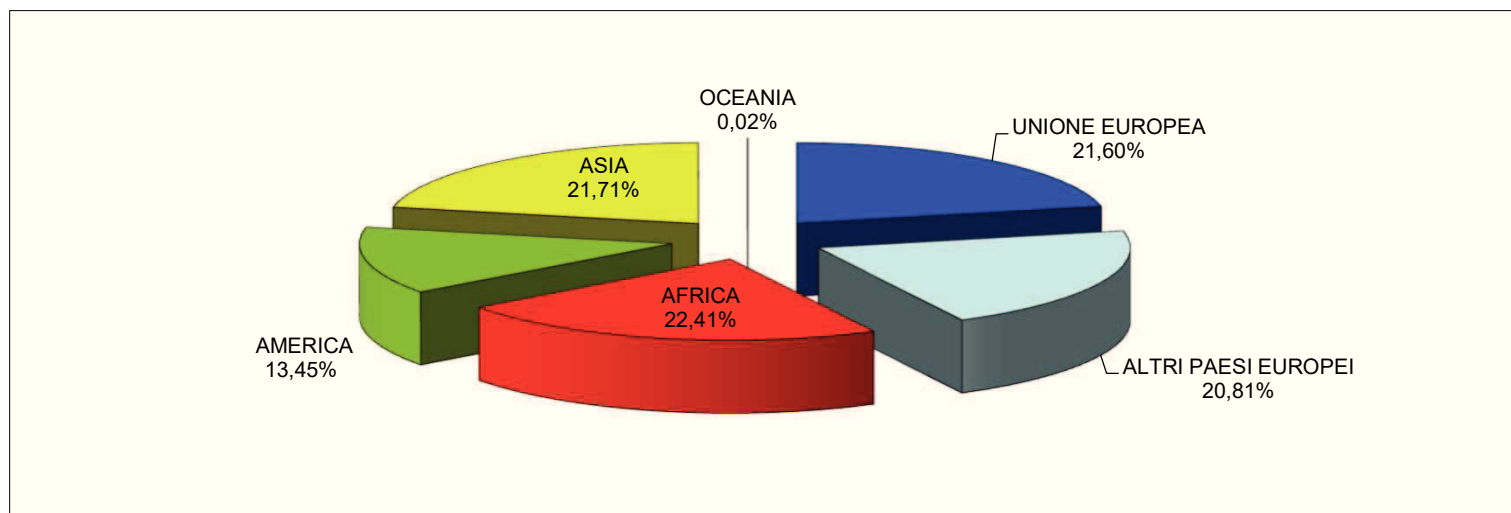

STRANIERI RESIDENTI PER AREA DI PROVENIENZA E SESSO

30 giugno 2020

	UNIONE EUROPEA	ALTRI PAESI EUROPEI	AFRICA	AMERICA	ASIA	OCEANIA	TOTALE
MASCHI	427	359	582	270	493		2131
FEMMINE	585	616	468	360	524	1	2554
TOTALE	1012	975	1050	630	1017	1	4685
	21,60%	20,81%	22,41%	13,45%	21,71%	0,02%	100%

Fonte: Comune di Saronno - Servizi Demografici   elaborazioni: Ufficio Statistica