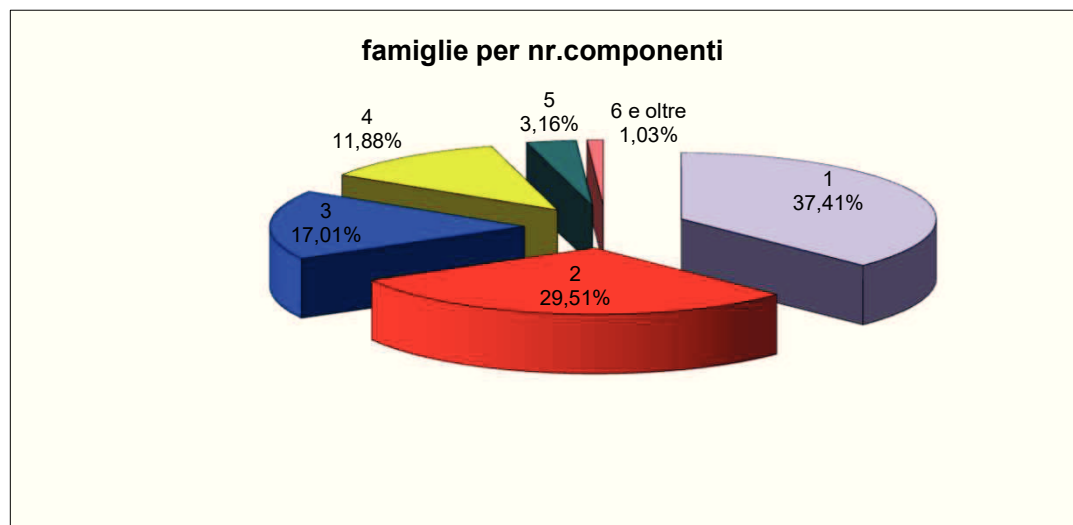

POPOLAZIONE RESIDENTE PER SESSO E STATO CIVILE

30 giugno 2020

	CELIBI/NUBILI	CONIUGATI/E	DIVORZIATI/E	VEDOVI/E	TOTALE	
valori assoluti	MASCHI	8761	8878	563	496	18698
	FEMMINE	7927	9131	950	2531	20539
	TOTALE	16688	18009	1513	3027	39237
valori percentuali	MASCHI	46,86	47,48	3,01	2,65	100
	FEMMINE	38,59	44,46	4,63	12,32	100
	TOTALE	42,53	45,90	3,86	7,71	100

FAMIGLIE PER NUMERO DI COMPONENTI

30 giugno 2020

NUMERO COMPONENTI

	1	2	3	4	5	6 e oltre	totale
VALORI ASSOLUTI	6717	5299	3054	2133	567	185	17955
VALORI PERCENTUALI	37,41	29,51	17,01	11,88	3,16	1,03	100

FAMIGLIE PER COMPONENTI E STATO CIVILE DEL CAPO FAMIGLIA

30 giugno 2020

nr. componenti	valori assoluti						nr. componenti	valori percentuali					
	celibi	nubili	coniugati	vedovi	divorziati	totale		celibi	nubili	coniugati	vedovi	divorziati	totale
1	1544	1286	1171	2046	670	6717	1	22,99	19,15	17,43	30,46	9,97	100
2	373	419	3645	551	311	5299	2	7,04	7,91	68,79	10,40	5,87	100
3	196	166	2381	130	181	3054	3	6,42	5,44	77,96	4,26	5,93	100
4	113	87	1837	44	52	2133	4	5,30	4,08	86,12	2,06	2,44	100
5	26	22	492	11	16	567	5	4,59	3,88	86,77	1,94	2,82	100
6 e oltre	10	7	157	6	5	185	6 e oltre	5,41	3,78	84,86	3,24	2,70	100
TOTALE	2262	1987	9683	2788	1235	17955	TOTALE	12,60	11,07	53,93	15,53	6,88	100