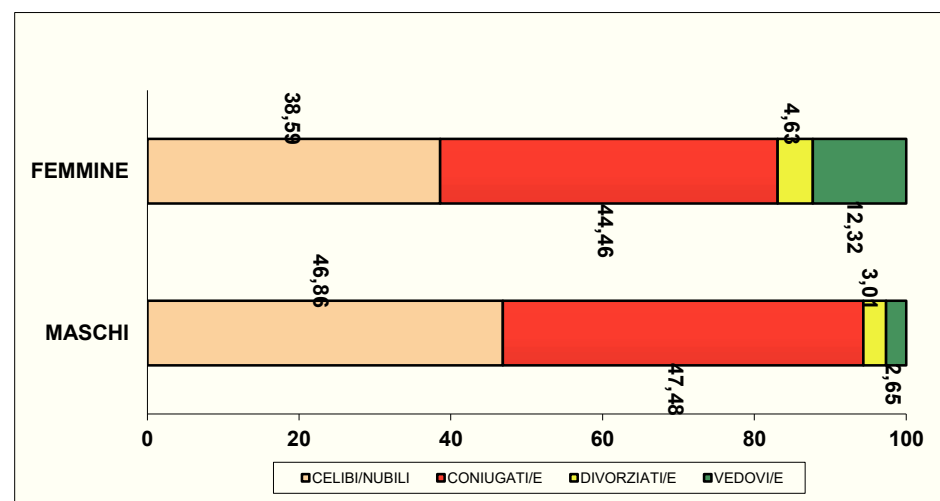

POPOLAZIONE RESIDENTE PER SESSO E STATO CIVILE

30 giugno 2020

	CELIBI/NUBILI	CONIUGATI/E	DIVORZIATI/E	VEDOVI/E	TOTALE	
valori assoluti	MASCHI	8761	8878	563	496	18698
	FEMMINE	7927	9131	950	2531	20539
	TOTALE	16688	18009	1513	3027	39237
valori percentuali	MASCHI	46,86	47,48	3,01	2,65	100
	FEMMINE	38,59	44,46	4,63	12,32	100
	TOTALE	42,53	45,90	3,86	7,71	100

FAMIGLIE PER NUMERO DI COMPONENTI

30 giugno 2020

NUMERO COMPONENTI

	1	2	3	4	5	6 e oltre	totale
VALORI ASSOLUTI	6717	5299	3054	2133	567	185	17955
VALORI PERCENTUALI	37,41	29,51	17,01	11,88	3,16	1,03	100

FAMIGLIE PER COMPONENTI E STATO CIVILE DEL CAPO FAMIGLIA

30 giugno 2020

nr. componenti	valori assoluti						nr. componenti	valori percentuali					
	celibi	nubili	coniugati	vedovi	divorziati	totale		celibi	nubili	coniugati	vedovi	divorziati	totale
1	1544	1286	1171	2046	670	6717	1	22,99	19,15	17,43	30,46	9,97	100
2	373	419	3645	551	311	5299	2	7,04	7,91	68,79	10,40	5,87	100
3	196	166	2381	130	181	3054	3	6,42	5,44	77,96	4,26	5,93	100
4	113	87	1837	44	52	2133	4	5,30	4,08	86,12	2,06	2,44	100
5	26	22	492	11	16	567	5	4,59	3,88	86,77	1,94	2,82	100
6 e oltre	10	7	157	6	5	185	6 e oltre	5,41	3,78	84,86	3,24	2,70	100
TOTALE	2262	1987	9683	2788	1235	17955	TOTALE	12,60	11,07	53,93	15,53	6,88	100