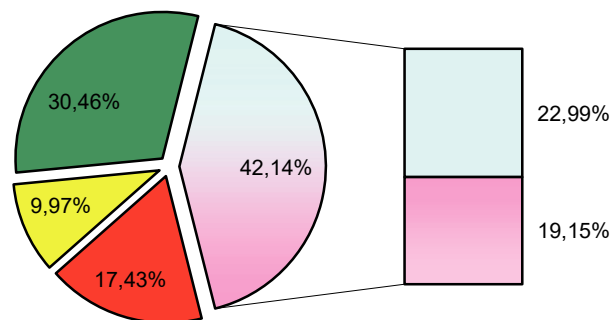

FAMIGLIE PER COMPONENTI E STATO CIVILE DEL CAPO FAMIGLIA

30 giugno 2020

nr. componenti	valori assoluti						nr. componenti	valori percentuali					
	celibi	nubili	coniugati	vedovi	divorziati	totale		celibi	nubili	coniugati	vedovi	divorziati	totale
1	1544	1286	1171	2046	670	6717	1	22,99	19,15	17,43	30,46	9,97	100
2	373	419	3645	551	311	5299	2	7,04	7,91	68,79	10,40	5,87	100
3	196	166	2381	130	181	3054	3	6,42	5,44	77,96	4,26	5,93	100
4	113	87	1837	44	52	2133	4	5,30	4,08	86,12	2,06	2,44	100
5	26	22	492	11	16	567	5	4,59	3,88	86,77	1,94	2,82	100
6 e oltre	10	7	157	6	5	185	6 e oltre	5,41	3,78	84,86	3,24	2,70	100
TOTALE	2262	1987	9683	2788	1235	17955	TOTALE	12,60	11,07	53,93	15,53	6,88	100

COMPOSIZIONE PERCENTUALE DELLE FAMIGLIE UNIPERSONALI

■ coniugati
■ divorziati
■ vedovi
■ celibi
■ nubili

Popolazione residente in famiglia al 30 giugno 2020: 39024

Fonte: Comune di Saronno - Servizi Demografici   elaborazioni: Ufficio Statistica