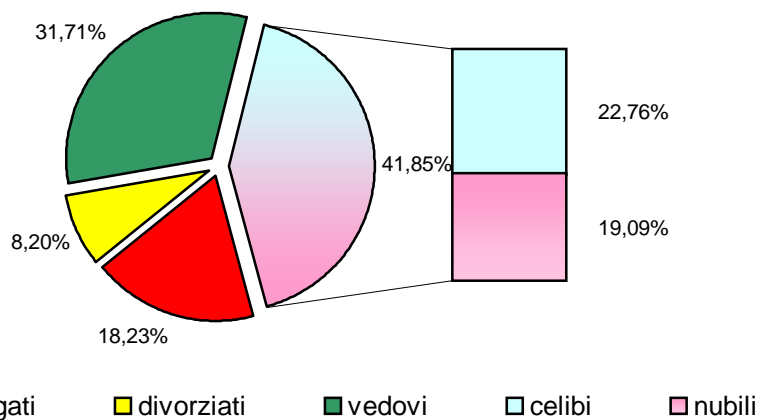

FAMIGLIE PER COMPONENTI E STATO CIVILE DEL CAPO FAMIGLIA

30 giugno 2016

nr. componenti	valori assoluti						nr. componenti	valori percentuali					
	celibi	nubili	coniugati	vedovi	divorziati	totale		celibi	nubili	coniugati	vedovi	divorziati	totale
1	1448	1215	1160	2018	522	6363	1	22,76	19,09	18,23	31,71	8,20	100
2	325	324	3727	567	238	5181	2	6,27	6,25	71,94	10,94	4,59	100
3	171	117	2600	167	118	3173	3	5,39	3,69	81,94	5,26	3,72	100
4	93	73	1962	40	35	2203	4	4,22	3,31	89,06	1,82	1,59	100
5	19	19	522	13	7	580	5	3,28	3,28	90,00	2,24	1,21	100
6 e oltre	18	5	144	1	5	173	6 e oltre	10,40	2,89	83,24	0,58	2,89	100
TOTALE	2074	1753	10115	2806	925	17673	TOTALE	11,74	9,92	57,23	15,88	5,23	100

COMPOSIZIONE PERCENTUALE DELLE FAMIGLIE UNIPERSONALI