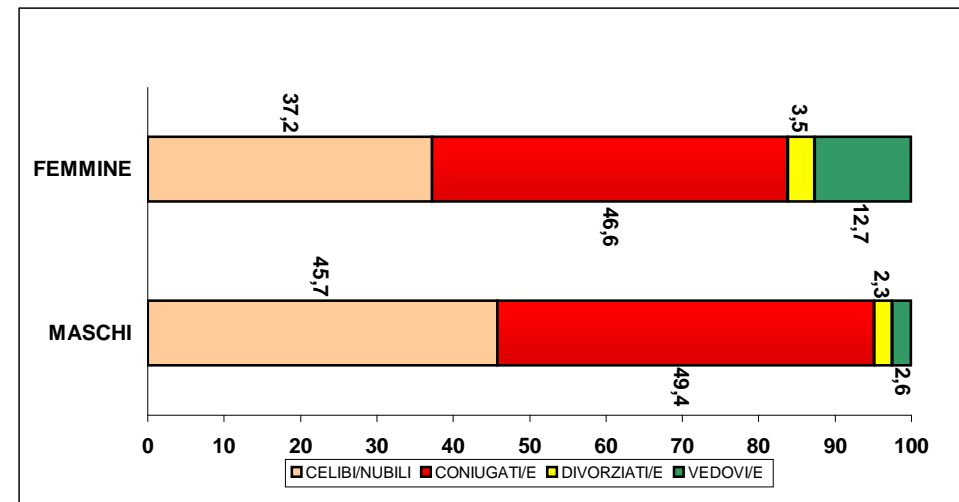

POPOLAZIONE RESIDENTE PER SESSO E STATO CIVILE

30 giugno 2016

	CELIBI/NUBILI	CONIUGATI/E	DIVORZIATI/E	VEDOVIE	TOTALE	
valori assoluti	MASCHI	8565	9259	427	478	18729
	FEMMINE	7654	9573	719	2607	20553
	TOTALE	16219	18832	1146	3085	39282
valori percentuali	MASCHI	45,7	49,4	2,3	2,6	100
	FEMMINE	37,2	46,6	3,5	12,7	100
	TOTALE	41,3	47,9	2,9	7,9	100

FAMIGLIE PER NUMERO DI COMPONENTI

30 giugno 2016

	NUMERO COMPONENTI						
	1	2	3	4	5	6 e oltre	totale
VALORI ASSOLUTI	6363	5181	3173	2203	580	173	17673
VALORI PERCENTUALI	36,0	29,3	17,9	12,5	3,3	1,0	100

FAMIGLIE PER COMPONENTI E STATO CIVILE DEL CAPO FAMIGLIA

30 giugno 2016

nr. componenti	valori assoluti						nr. componenti	valori percentuali					
	celibi	nubili	coniugati	vedovi	divorziati	totale		celibi	nubili	coniugati	vedovi	divorziati	totale
1	1448	1215	1160	2018	522	6363	1	22,76	19,09	18,23	31,71	8,20	100
2	325	324	3727	567	238	5181	2	6,27	6,25	71,94	10,94	4,59	100
3	171	117	2600	167	118	3173	3	5,39	3,69	81,94	5,26	3,72	100
4	93	73	1962	40	35	2203	4	4,22	3,31	89,06	1,82	1,59	100
5	19	19	522	13	7	580	5	3,28	3,28	90,00	2,24	1,21	100
6 e oltre	18	5	144	1	5	173	6 e oltre	10,40	2,89	83,24	0,58	2,89	100
TOTALE	2074	1753	10115	2806	925	17673	TOTALE	11,74	9,92	57,23	15,88	5,23	100