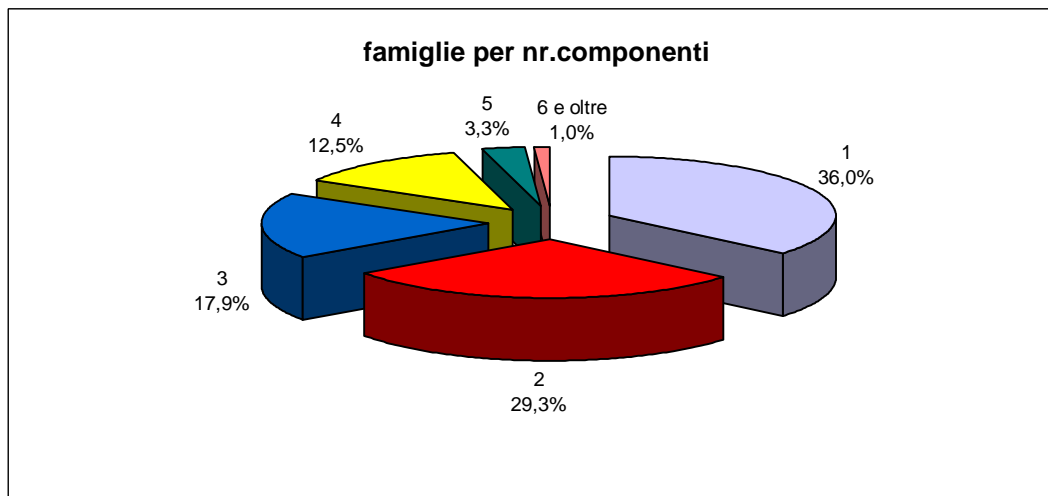

POPOLAZIONE RESIDENTE PER SESSO E STATO CIVILE

30 giugno 2016

	CELIBI/NUBILI	CONIUGATI/E	DIVORZIATI/E	VEDOVIE	TOTALE	
valori assoluti	MASCHI	8565	9259	427	478	18729
	FEMMINE	7654	9573	719	2607	20553
	TOTALE	16219	18832	1146	3085	39282
valori percentuali	MASCHI	45,7	49,4	2,3	2,6	100
	FEMMINE	37,2	46,6	3,5	12,7	100
	TOTALE	41,3	47,9	2,9	7,9	100

FAMIGLIE PER NUMERO DI COMPONENTI

30 giugno 2016

	NUMERO COMPONENTI						
	1	2	3	4	5	6 e oltre	totale
VALORI ASSOLUTI	6363	5181	3173	2203	580	173	17673
VALORI PERCENTUALI	36,0	29,3	17,9	12,5	3,3	1,0	100

FAMIGLIE PER COMPONENTI E STATO CIVILE DEL CAPO FAMIGLIA

30 giugno 2016

nr. componenti	valori assoluti						nr. componenti	valori percentuali					
	celibi	nubili	coniugati	vedovi	divorziati	totale		celibi	nubili	coniugati	vedovi	divorziati	totale
1	1448	1215	1160	2018	522	6363	1	22,76	19,09	18,23	31,71	8,20	100
2	325	324	3727	567	238	5181	2	6,27	6,25	71,94	10,94	4,59	100
3	171	117	2600	167	118	3173	3	5,39	3,69	81,94	5,26	3,72	100
4	93	73	1962	40	35	2203	4	4,22	3,31	89,06	1,82	1,59	100
5	19	19	522	13	7	580	5	3,28	3,28	90,00	2,24	1,21	100
6 e oltre	18	5	144	1	5	173	6 e oltre	10,40	2,89	83,24	0,58	2,89	100
TOTALE	2074	1753	10115	2806	925	17673	TOTALE	11,74	9,92	57,23	15,88	5,23	100