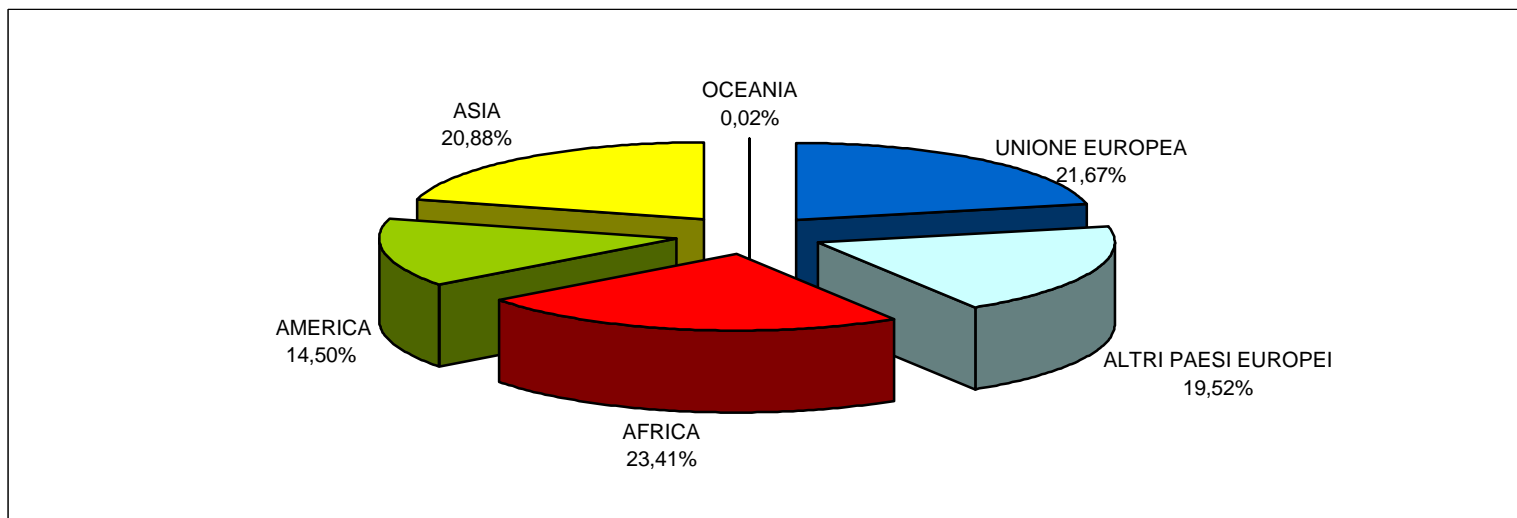

FAMIGLIE PER NUMERO DI COMPONENTI

30 giugno 2016

	NUMERO COMPONENTI						
	1	2	3	4	5	6 e oltre	totale
VALORI ASSOLUTI	6363	5181	3173	2203	580	173	17673
VALORI PERCENTUALI	36,0	29,3	17,9	12,5	3,3	1,0	100

FAMIGLIE PER COMPONENTI E STATO CIVILE DEL CAPO FAMIGLIA

30 giugno 2016

nr. componenti	valori assoluti						nr. componenti	valori percentuali					
	celibi	nubili	coniugati	vedovi	divorziati	totale		celibi	nubili	coniugati	vedovi	divorziati	totale
1	1448	1215	1160	2018	522	6363	1	22,76	19,09	18,23	31,71	8,20	100
2	325	324	3727	567	238	5181	2	6,27	6,25	71,94	10,94	4,59	100
3	171	117	2600	167	118	3173	3	5,39	3,69	81,94	5,26	3,72	100
4	93	73	1962	40	35	2203	4	4,22	3,31	89,06	1,82	1,59	100
5	19	19	522	13	7	580	5	3,28	3,28	90,00	2,24	1,21	100
6 e oltre	18	5	144	1	5	173	6 e oltre	10,40	2,89	83,24	0,58	2,89	100
TOTALE	2074	1753	10115	2806	925	17673	TOTALE	11,74	9,92	57,23	15,88	5,23	100

COMPOSIZIONE PERCENTUALE DELLE FAMIGLIE UNIPERSONALI

STRANIERI RESIDENTI PER AREA DI PROVENIENZA E SESSO

30 giugno 2016

	UNIONE EUROPEA	ALTRI PAESI EUROPEI	AFRICA	AMERICA	ASIA	OCEANIA	TOTALE	APOLIDI
MASCHI	419	304	593	261	476		2053	0
FEMMINE	548	567	452	386	456	1	2410	1
TOTALE	967	871	1045	647	932	1	4463	1
	21,67%	19,52%	23,41%	14,50%	20,88%	0,02%	100%	