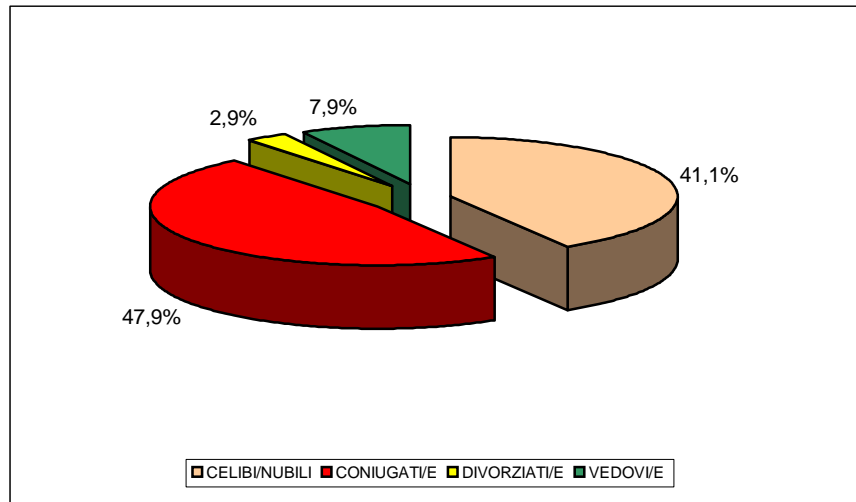

POPOLAZIONE RESIDENTE PER SESSO E STATO CIVILE

30 giugno 2016

	CELIBI/NUBILI	CONIUGATI/E	DIVORZIATI/E	VEDOVIE	TOTALE	
valori assoluti	MASCHI	8565	9259	427	478	18729
	FEMMINE	7654	9573	719	2607	20553
	TOTALE	16219	18832	1146	3085	39282
valori percentuali	MASCHI	45,7	49,4	2,3	2,6	100
	FEMMINE	37,2	46,6	3,5	12,7	100
	TOTALE	41,3	47,9	2,9	7,9	100

FAMIGLIE PER NUMERO DI COMPONENTI

30 giugno 2016

	NUMERO COMPONENTI						
	1	2	3	4	5	6 e oltre	totale
VALORI ASSOLUTI	6363	5181	3173	2203	580	173	17673
VALORI PERCENTUALI	36,0	29,3	17,9	12,5	3,3	1,0	100

FAMIGLIE PER COMPONENTI E STATO CIVILE DEL CAPO FAMIGLIA

30 giugno 2016

nr. componenti	valori assoluti						nr. componenti	valori percentuali					
	celibi	nubili	coniugati	vedovi	divorziati	totale		celibi	nubili	coniugati	vedovi	divorziati	totale
1	1448	1215	1160	2018	522	6363	1	22,76	19,09	18,23	31,71	8,20	100
2	325	324	3727	567	238	5181	2	6,27	6,25	71,94	10,94	4,59	100
3	171	117	2600	167	118	3173	3	5,39	3,69	81,94	5,26	3,72	100
4	93	73	1962	40	35	2203	4	4,22	3,31	89,06	1,82	1,59	100
5	19	19	522	13	7	580	5	3,28	3,28	90,00	2,24	1,21	100
6 e oltre	18	5	144	1	5	173	6 e oltre	10,40	2,89	83,24	0,58	2,89	100
TOTALE	2074	1753	10115	2806	925	17673	TOTALE	11,74	9,92	57,23	15,88	5,23	100