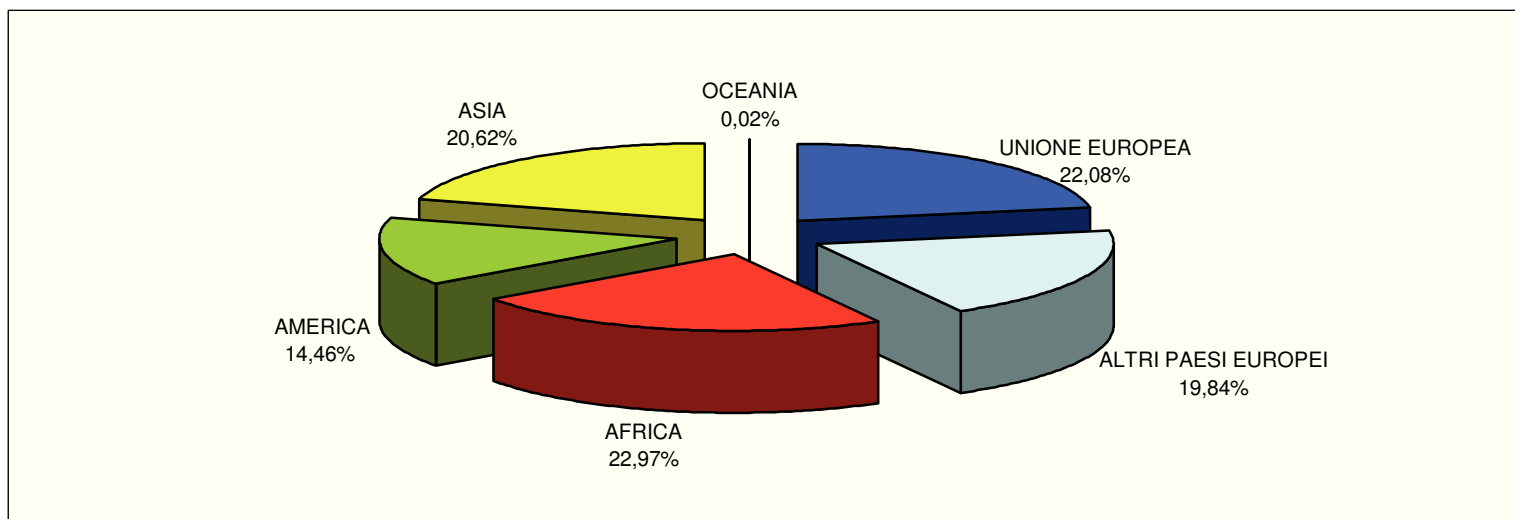

FAMIGLIE PER NUMERO DI COMPONENTI

30 giugno 2017

	NUMERO COMPONENTI						
	1	2	3	4	5	6 e oltre	totale
VALORI ASSOLUTI	6535	5212	3139	2198	578	173	17835
VALORI PERCENTUALI	36,6	29,2	17,6	12,3	3,2	1,0	100

FAMIGLIE PER COMPONENTI E STATO CIVILE DEL CAPO FAMIGLIA

30 giugno 2017

nr. componenti	valori assoluti						nr. componenti	valori percentuali					
	celibi	nubili	coniugati	vedovi	divorziati	totale		celibi	nubili	coniugati	vedovi	divorziati	totale
1	1489	1249	1204	2020	573	6535	1	22,79	19,11	18,42	30,91	8,77	100
2	338	327	3744	556	247	5212	2	6,49	6,27	71,83	10,67	4,74	100
3	180	132	2511	166	150	3139	3	5,73	4,21	79,99	5,29	4,78	100
4	101	74	1945	41	37	2198	4	4,60	3,37	88,49	1,87	1,68	100
5	21	18	519	13	7	578	5	3,63	3,11	89,79	2,25	1,21	100
6 e oltre	14	5	148	1	5	173	6 e oltre	8,09	2,89	85,55	0,58	2,89	100
TOTALE	2143	1805	10071	2797	1019	17835	TOTALE	12,02	10,12	56,47	15,68	5,71	100

COMPOSIZIONE PERCENTUALE DELLE FAMIGLIE UNIPERSONALI

STRANIERI RESIDENTI PER AREA DI PROVENIENZA E SESSO

30 giugno 2017

	UNIONE EUROPEA	ALTRI PAESI EUROPEI	AFRICA	AMERICA	ASIA	OCEANIA	TOTALE	APOLIDI
MASCHI	428	312	575	262	472		2049	0
FEMMINE	568	583	461	390	458	1	2461	1
TOTALE	996	895	1036	652	930	1	4510	1
	22,08%	19,84%	22,97%	14,46%	20,62%	0,02%	100%	