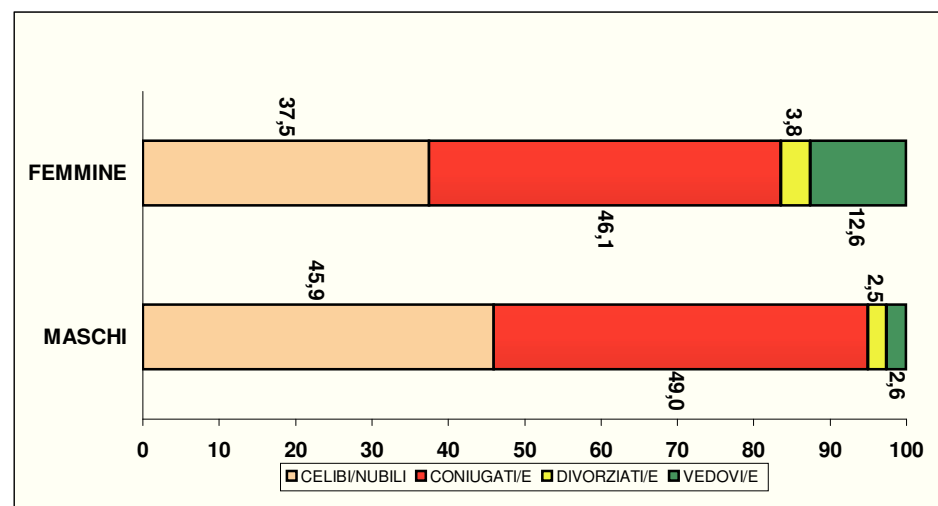

POPOLAZIONE RESIDENTE PER SESSO E STATO CIVILE

30 giugno 2017

	CELIBI/NUBILI	CONIUGATI/E	DIVORZIATI/E	VEDOVI/E	TOTALE	
valori assoluti	MASCHI	8649	9226	466	484	18825
	FEMMINE	7723	9493	786	2593	20595
	TOTALE	16372	18719	1252	3077	39420
valori percentuali	MASCHI	45,9	49,0	2,5	2,6	100
	FEMMINE	37,5	46,1	3,8	12,6	100
	TOTALE	41,5	47,5	3,2	7,8	100

FAMIGLIE PER NUMERO DI COMPONENTI

30 giugno 2017

	NUMERO COMPONENTI						
	1	2	3	4	5	6 e oltre	totale
VALORI ASSOLUTI	6535	5212	3139	2198	578	173	17835
VALORI PERCENTUALI	36,6	29,2	17,6	12,3	3,2	1,0	100

FAMIGLIE PER COMPONENTI E STATO CIVILE DEL CAPO FAMIGLIA

30 giugno 2017

nr. componenti	valori assoluti						nr. componenti	valori percentuali					
	celibi	nubili	coniugati	vedovi	divorziati	totale		celibi	nubili	coniugati	vedovi	divorziati	totale
1	1489	1249	1204	2020	573	6535	1	22,79	19,11	18,42	30,91	8,77	100
2	338	327	3744	556	247	5212	2	6,49	6,27	71,83	10,67	4,74	100
3	180	132	2511	166	150	3139	3	5,73	4,21	79,99	5,29	4,78	100
4	101	74	1945	41	37	2198	4	4,60	3,37	88,49	1,87	1,68	100
5	21	18	519	13	7	578	5	3,63	3,11	89,79	2,25	1,21	100
6 e oltre	14	5	148	1	5	173	6 e oltre	8,09	2,89	85,55	0,58	2,89	100
TOTALE	2143	1805	10071	2797	1019	17835	TOTALE	12,02	10,12	56,47	15,68	5,71	100