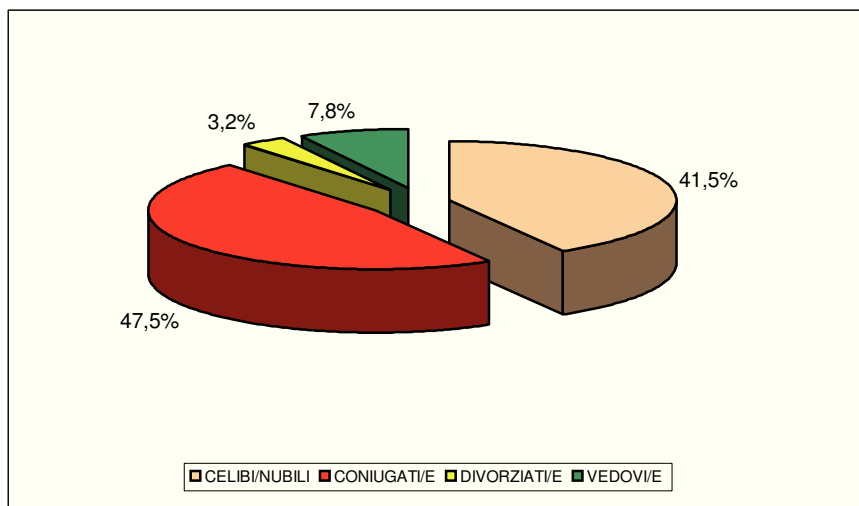

POPOLAZIONE RESIDENTE PER SESSO E STATO CIVILE

30 giugno 2017

	CELIBI/NUBILI	CONIUGATI/E	DIVORZIATI/E	VEDOVI/E	TOTALE	
valori assoluti	MASCHI	8649	9226	466	484	18825
	FEMMINE	7723	9493	786	2593	20595
	TOTALE	16372	18719	1252	3077	39420
valori percentuali	MASCHI	45,9	49,0	2,5	2,6	100
	FEMMINE	37,5	46,1	3,8	12,6	100
	TOTALE	41,5	47,5	3,2	7,8	100

FAMIGLIE PER NUMERO DI COMPONENTI

30 giugno 2017

	NUMERO COMPONENTI						
	1	2	3	4	5	6 e oltre	totale
VALORI ASSOLUTI	6535	5212	3139	2198	578	173	17835
VALORI PERCENTUALI	36,6	29,2	17,6	12,3	3,2	1,0	100

FAMIGLIE PER COMPONENTI E STATO CIVILE DEL CAPO FAMIGLIA

30 giugno 2017

nr. componenti	valori assoluti						nr. componenti	valori percentuali					
	celibi	nubili	coniugati	vedovi	divorziati	totale		celibi	nubili	coniugati	vedovi	divorziati	totale
1	1489	1249	1204	2020	573	6535	1	22,79	19,11	18,42	30,91	8,77	100
2	338	327	3744	556	247	5212	2	6,49	6,27	71,83	10,67	4,74	100
3	180	132	2511	166	150	3139	3	5,73	4,21	79,99	5,29	4,78	100
4	101	74	1945	41	37	2198	4	4,60	3,37	88,49	1,87	1,68	100
5	21	18	519	13	7	578	5	3,63	3,11	89,79	2,25	1,21	100
6 e oltre	14	5	148	1	5	173	6 e oltre	8,09	2,89	85,55	0,58	2,89	100
TOTALE	2143	1805	10071	2797	1019	17835	TOTALE	12,02	10,12	56,47	15,68	5,71	100