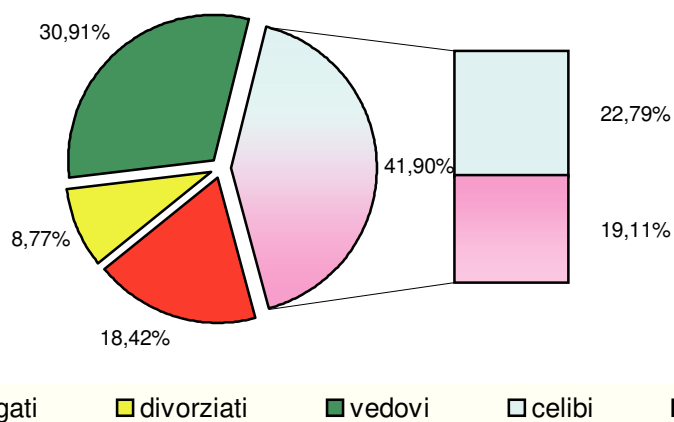

FAMIGLIE PER COMPONENTI E STATO CIVILE DEL CAPO FAMIGLIA

30 giugno 2017

nr. componenti	valori assoluti						nr. componenti	valori percentuali					
	celibi	nubili	coniugati	vedovi	divorziati	totale		celibi	nubili	coniugati	vedovi	divorziati	totale
1	1489	1249	1204	2020	573	6535	1	22,79	19,11	18,42	30,91	8,77	100
2	338	327	3744	556	247	5212	2	6,49	6,27	71,83	10,67	4,74	100
3	180	132	2511	166	150	3139	3	5,73	4,21	79,99	5,29	4,78	100
4	101	74	1945	41	37	2198	4	4,60	3,37	88,49	1,87	1,68	100
5	21	18	519	13	7	578	5	3,63	3,11	89,79	2,25	1,21	100
6 e oltre	14	5	148	1	5	173	6 e oltre	8,09	2,89	85,55	0,58	2,89	100
TOTALE	2143	1805	10071	2797	1019	17835	TOTALE	12,02	10,12	56,47	15,68	5,71	100

COMPOSIZIONE PERCENTUALE DELLE FAMIGLIE UNIPERSONALI