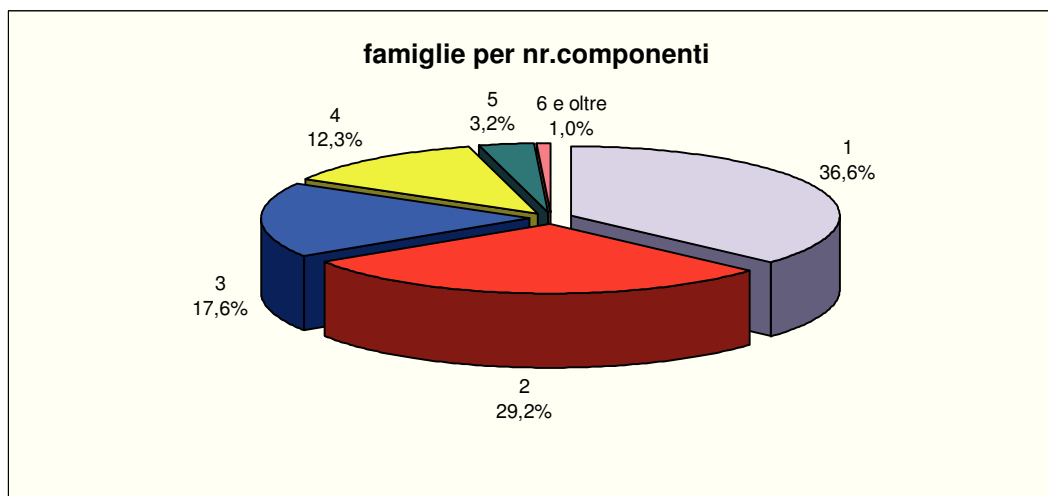

POPOLAZIONE RESIDENTE PER SESSO E STATO CIVILE

30 giugno 2017

	CELIBI/NUBILI	CONIUGATI/E	DIVORZIATI/E	VEDOVI/E	TOTALE	
valori assoluti	MASCHI	8649	9226	466	484	18825
	FEMMINE	7723	9493	786	2593	20595
	TOTALE	16372	18719	1252	3077	39420
valori percentuali	MASCHI	45,9	49,0	2,5	2,6	100
	FEMMINE	37,5	46,1	3,8	12,6	100
	TOTALE	41,5	47,5	3,2	7,8	100

FAMIGLIE PER NUMERO DI COMPONENTI

30 giugno 2017

	NUMERO COMPONENTI						
	1	2	3	4	5	6 e oltre	totale
VALORI ASSOLUTI	6535	5212	3139	2198	578	173	17835
VALORI PERCENTUALI	36,6	29,2	17,6	12,3	3,2	1,0	100

FAMIGLIE PER COMPONENTI E STATO CIVILE DEL CAPO FAMIGLIA

30 giugno 2017

nr. componenti	valori assoluti						nr. componenti	valori percentuali					
	celibi	nubili	coniugati	vedovi	divorziati	totale		celibi	nubili	coniugati	vedovi	divorziati	totale
1	1489	1249	1204	2020	573	6535	1	22,79	19,11	18,42	30,91	8,77	100
2	338	327	3744	556	247	5212	2	6,49	6,27	71,83	10,67	4,74	100
3	180	132	2511	166	150	3139	3	5,73	4,21	79,99	5,29	4,78	100
4	101	74	1945	41	37	2198	4	4,60	3,37	88,49	1,87	1,68	100
5	21	18	519	13	7	578	5	3,63	3,11	89,79	2,25	1,21	100
6 e oltre	14	5	148	1	5	173	6 e oltre	8,09	2,89	85,55	0,58	2,89	100
TOTALE	2143	1805	10071	2797	1019	17835	TOTALE	12,02	10,12	56,47	15,68	5,71	100